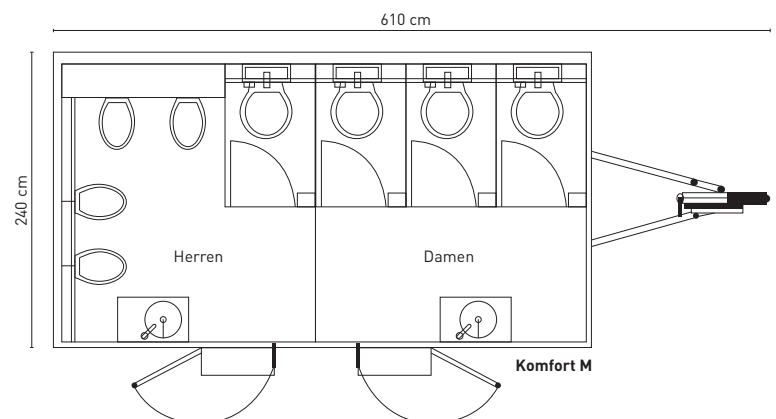

AUSSTATTUNG

- Damenabteil: 3 WC-Kabinen
- Herrenabteil: 1 WC-Kabine/4 Urinale
- Allgemein: Handwaschbecken Spiegel, Seife, Händetrockner Heizung, Abfallkörbe

KAPAZITÄT

- Unbegrenzt / geeignet für ca. 700 Personen

MASSE LxBxH

- Inkl. Deichsel: 610 x 240 x 300 cm

LEERGEWICHT

- ca. 1.6 t

ZWISCHENREINIGUNGEN

- Seitens Mieter

ENDREINIGUNG

- Seitens Vermieter