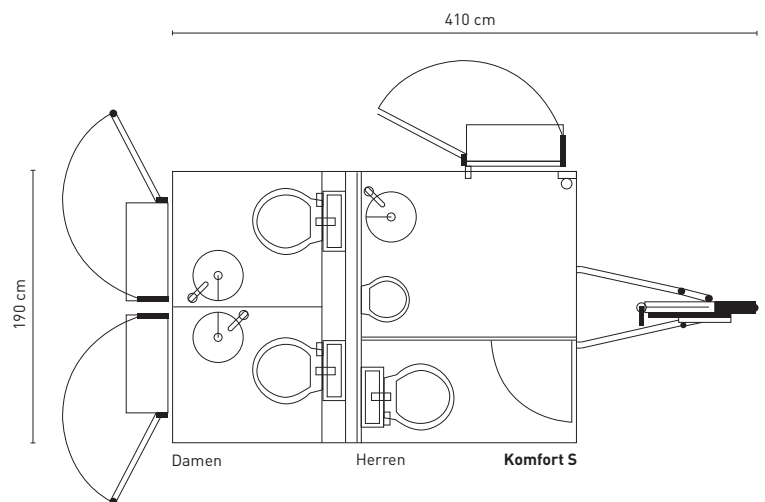

## AUSSTATTUNG

- Damenabteil: 2 WC-Kabinen
- Herrenabteil: 1 WC-Kabine / 1 Urinal
- Allgemein: Handwaschbecken, Spiegel, Seife, Händetrockner, Heizung, Abfallkörbe

## MASSE LxBxH

- Inkl. Deichsel: 410 x 190 x 300 cm

## LEERGEWICHT

- ca. 1.6 t